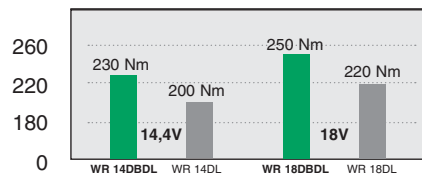

Konventionell elmotor

Kolborstfri elmotor

30-50%

Högsta vridmomentet

**KRAFTIG KOLBORSTFRI ELMOTOR**

Jämförelser med konventionella elmotorer

**4 HASTIGHETSINSTÄLLNINGAR**

Steg 1  
0-900 varv