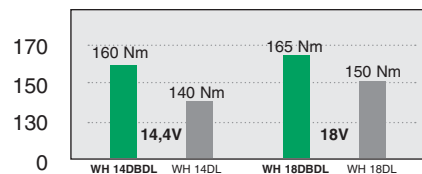

Konventionell elmotor

Kolborstfri elmotor

30-50%

Högsta vridmomentet

**KRAFTIG KOLBORSTFRI ELMOTOR**

Jämförelser med konventionella elmotorer

**4 HASTIGHETSINSTÄLLNINGAR**

Steg 1  
0-900 varv