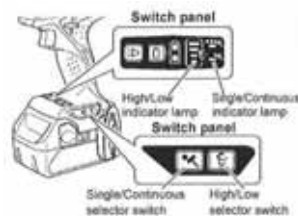

Enkel slagfunktion:
Verktyget bryter
automatiskt efter
1 - 4 slag efter att
skruv/bult dragits åt.

Kontinuerlig slagfunktion:
Verktyget arbetar/slår
kontinuerligt tills
avtryckaren släpps.